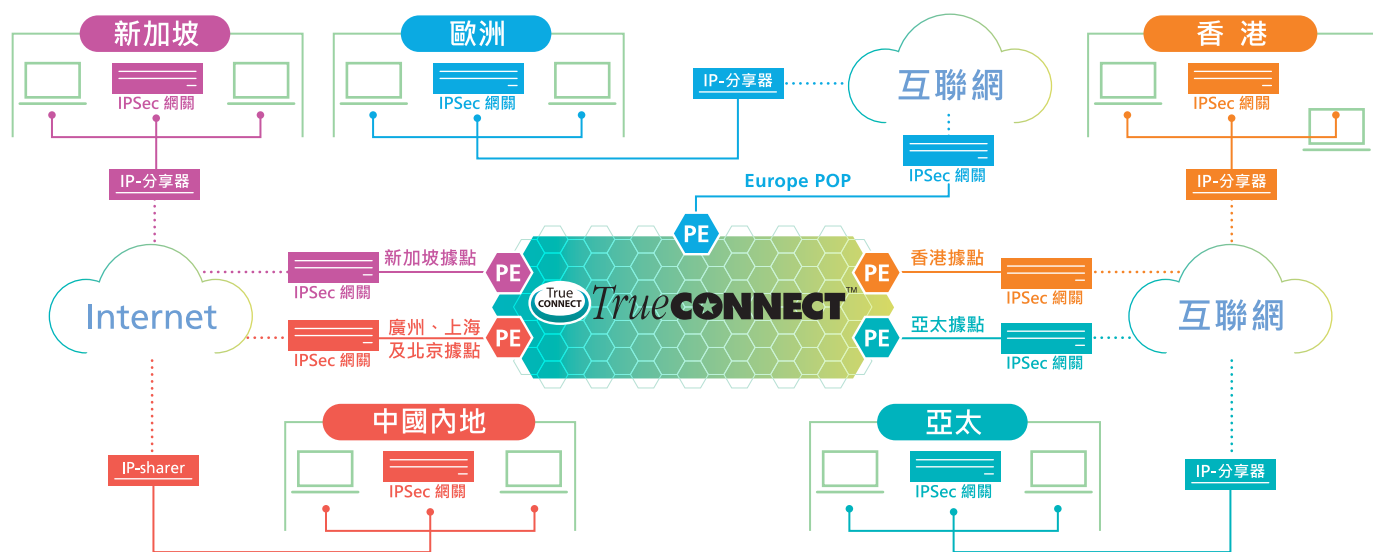

優化性能表現 節省成本

透過端對端的專用網絡管理服務，TrueCONNECT™ Express為您優化網絡以配合不同的業務應用，如電子郵件、內聯網、外聯網和企業資源規劃(ERP)。我們亦會按您業務的要求而度身訂造合適之解決方案，使您易於進行網絡配置和客戶管理，體驗節省成本之好處。

中央管理 簡單易明

企業可在TrueCONNECT™ Express上建構中央平台，讓不同地區的分公司能共享公司的軟件和數據。使企業更有效管理訊息技術資源，減低分公司投放的資訊科技成本。

備有加密功能之安全網絡服務

TrueCONNECT™ Express採用IPSec互聯網保安標準，讓您的網絡獲得穩固可靠的保護。IPSec標準的架構確保互聯網進行可靠的通訊。IPSec為所有數據進行驗證加密，確保往來的資料在高度保安下傳遞。

輕鬆管理

客戶可透過ManagedCONNECT服務管理網站，獲取最新的客戶服務點狀態、網絡流量報告，以監察網絡流量及表現。

高度靈活擴展

TrueCONNECT™ Express是一項以網絡為基礎的解決方案，讓企業輕易把網絡延伸至新的辦事處及設施。中信國際電訊CPC亦會為客戶提供多種頻寬選擇，迎合不同客戶的要求。

即時全面接通

每個接駁點只需使用單一專用網絡管道，便能透過TrueCONNECT™ Express網絡全面連繫到所有接駁點。

全天候支援

中信國際電訊CPC提供全年24 x 7專業網絡監控服務，並配合電話熱線和電子郵件諮詢服務，為客戶提供網絡異常狀況報告和技術協助。

TrueCONNECT™ 網絡方案

- 在中國內地、香港、新加坡或日本設有多個辦事處
- 希望於辦事處之間建立緊密而靈活的網絡通訊
- 本身沒有廣域網絡，但有多個需要採用網絡結構之遠端辦事處
- 極為關注網絡保安、成本效益，以及營運效率